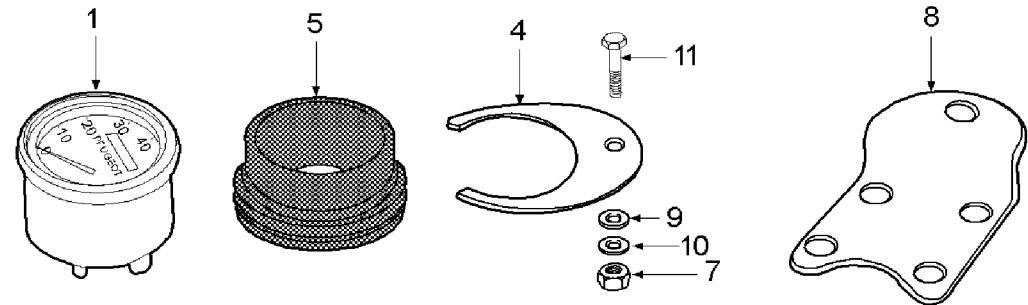

Ref.	Rep.	Designation
732597	1	SPEEDOMETER
731969	2	SPEEDOMETER CABLE(M10×1.00)
744437	2	SPEEDOMETER CABLE(M11×0.75)
736590	3	REDUCTION GEAR 20"X1.6
719861	3	REDUCTION GEAR "HURT" 1-7
060943	4	SPEEDOMETER BRACKET
052701	5	SLEEVE
731504	6	BRACKET
710372	7	HEXAGON NUT M8X1,25
719882	8	BRACKET
853100	9	PLAIN WASHER 8,25-16-1,5
856092	10	INNER TOOTH LOCK-WASHER D=8
710295	11	HEXAGON SCREW M5X0,80-20
731669	12	GASOLINE TELL TALE
731670	13	OIL TELL TALE
750553	14	WHITE BULB 12 V-1,2 W

※744437 スピードメーターケーブルは  
フレームNo: Y03LA0001~Y03LA0088  
の車両のみ適合しますのでご注意ください。

※731969 スピードメーターケーブルは  
744437 で指定した以外の下記のフレーム番号  
フレームNo: 0で始まる7桁もしくは8桁の数字  
フレームNo: Y03で始まる11桁の英数字  
の車両で適合しますのでご注意ください。

※736590 reduction gearは  
写真で形状を確認ください  
(パーツリスト28)