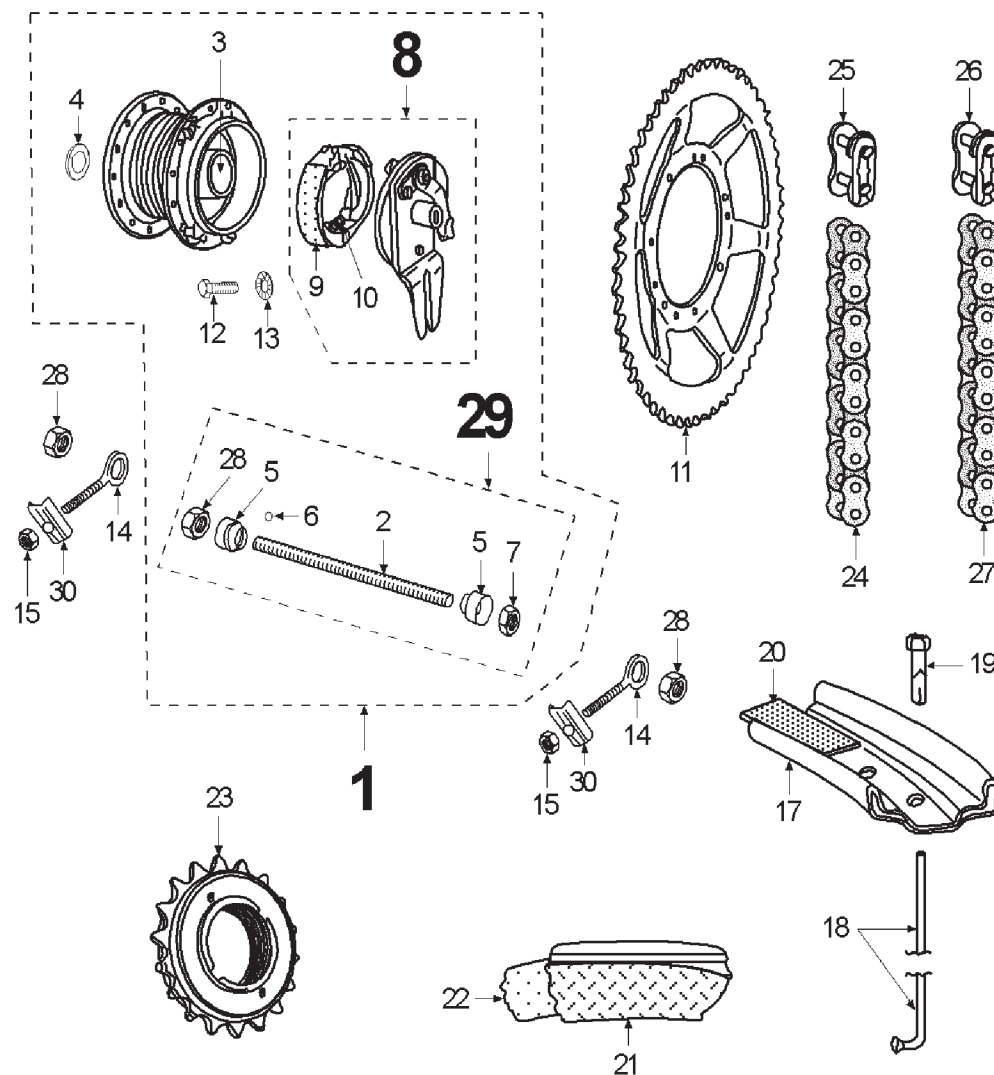

Ref.	Rep.	Designation
734505SP		REAR HUB SP LELEU
069283	2	REAR HUB AXLE D=11 L=182
069285	3	HUB CUP
069280	4	PLAIN WASHER 18,5-29,3-0,4
069284	5	CONE
000694	6	BALL D=5,5
069333	7	HEXAGON NUT M11X1,00 H=5
752885	8	REAR BRAKE SHOE HOLDER ASSY [LULU2]
751822	9	BRAKE SHOE SET
064798	10	BRAKE SHOE SPRING D=8,7
722366	11	REAR SPROCKET 56 TEETH
710287	12	HEXAGON SCREW M6X1,00-16
858051	13	SPRING WASHER 6-12-1.2
716524	14	CHAIN TENSIONER
710374	15	LOCKNUT M6X1.00
VOG RIM	17	RIM 2X17
VOGSPK	18	SPOKE L=17
041858	19	SPOKE NIPPLE
053188	20	RIM TAPE
VOG SPT	21	TIRE 2 1/4-17
VOGTUB	22	TUBE
017550	23	FREE WHEEL 18 TEETH ISO
110374	24	CHAIN 114 LINKS W=3,30 (右側)
751676	25	MASTER LINK CLIP 3,30
018519	26	MASTER LINK CLIP 4,88
042772	27	ENGINE CHAIN 105 LINKS (左側)
045847	28	HEXAGON NUT M11X1,00 H=10
052351	29	REAR HUB AXLE
017035	30	STIRRUP
VOGSPRWLA		SP用リヤホイールASSY

※ ご注文の際は、形状・色をご確認ください。  
 REAR BRAKE SHOE のご注文の際は形状をご確認ください。

※VOGRIMは只今欠品中にて、VOGSPRWLAアッセンブリーでの対応になります。