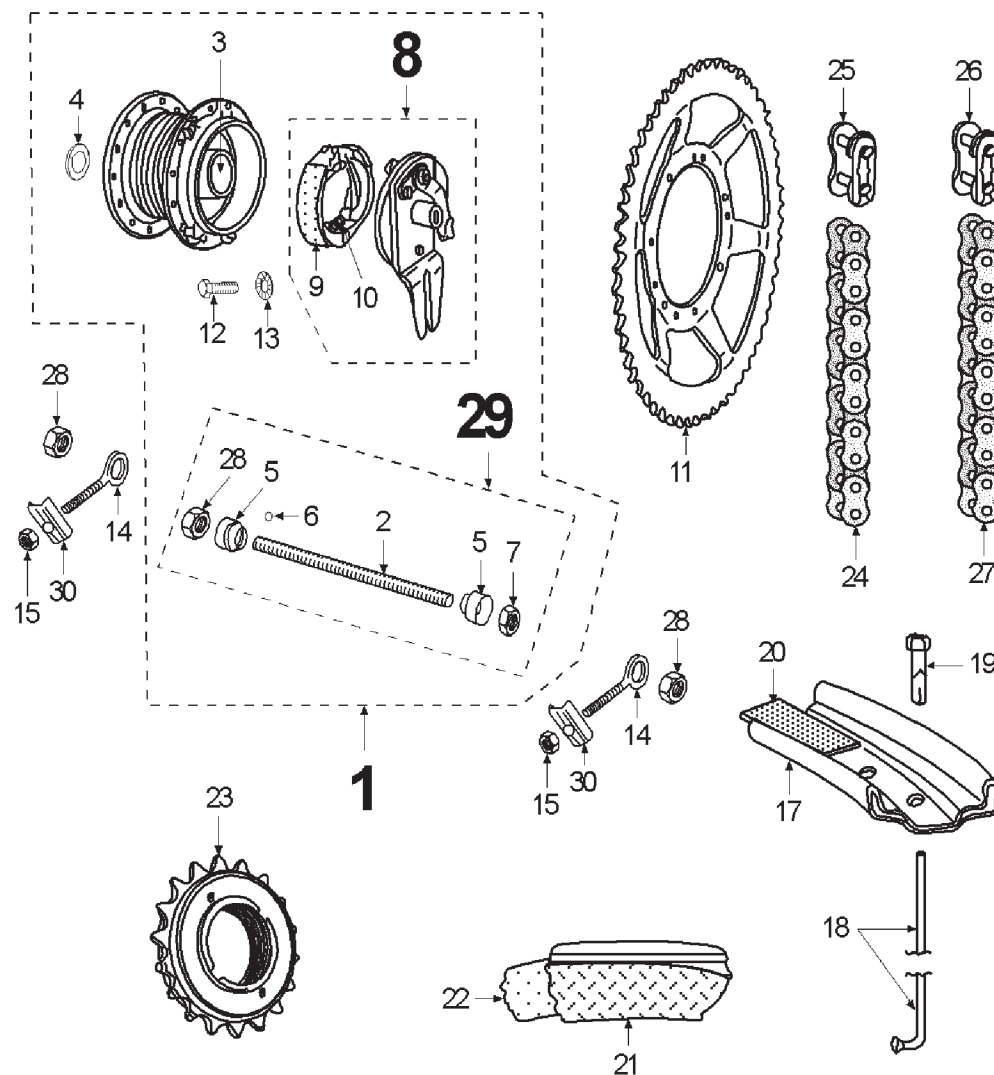

Ref.	Rep.	Designation
734505SP		REAR HUB SP LELEU
069283	2	REAR HUB AXLE D=11 L=182
069285	3	HUB CUP
069280	4	PLAIN WASHER 18,5-29,3-0,4
069284	5	CONE
000694	6	BALL D=5,5
069333	7	HEXAGON NUT M11X1,00 H=5
752885	8	REAR BRAKE SHOE HOLDER ASSY [LULU2]
751822	9	BRAKE SHOE SET
064798	10	BRAKE SHOE SPRING D=8,7
722366	11	REAR SPROCKET 56 TEETH
710287	12	HEXAGON SCREW M6X1,00-16
858051	13	SPRING WASHER 6-12-1.2
716524	14	CHAIN TENSIONER
710374	15	LOCKNUT M6X1.00
VOG RIM	17	RIM 2X17
VOGSPK	18	SPOKE L=17
041858	19	SPOKE NIPPLE
053188	20	RIM TAPE
VOG SPT	21	TIRE 2 1/4-17
VOGTUB	22	TUBE
017550	23	FREE WHEEL 18 TEETH ISO
110374	24	CHAIN 114 LINKS W=3,30 (右側)
751676	25	MASTER LINK CLIP 3,30
018519	26	MASTER LINK CLIP 4,88
042772	27	ENGINE CHAIN 105 LINKS (左側)
045847	28	HEXAGON NUT M11X1,00 H=10
052351	29	REAR HUB AXLE
017035	30	STIRRUP
VOGSPRWLA		SP用リヤホイールASSY

※ ご注文の際は、形状・色をご確認ください。
 REAR BRAKE SHOE のご注文の際は形状をご確認ください。

※VOGRIMは只今欠品中にて、VOGSPRWLAアッセンブリーでの対応になります。