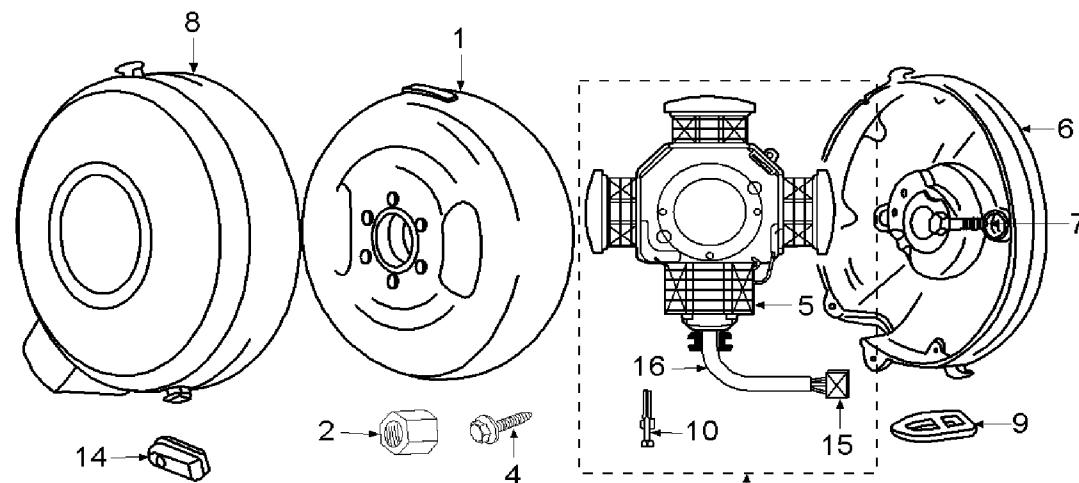

Ref.	Rep.	Designation
742762	1	ROTOR
046768	2	HEXAGON NUT M10X1,00
742856	3	STATOR ASSY
705001	4	FLANGE SCREW M5X0,80-25
717367	5	IGNITION COIL
715338	6	STATOR PLATE
723695	7	FLANGE SCREW M5X0,80-20
765264	8	FLYWHEEL COVER
038485	9	CLAMP
727402	10	FEMALE TERMINAL 2,3
743124	11	CDI UNIT
740220	11	CDI UNIT
717916	12	CDI UNIT STAP
716057	13	C.D.I. CAP
744907	14	GROMMET RING
724556	15	3 WAYS-2,3 FEMALE CONNECTOR
743760	16	LEAD OUT WIRING
738724	17	OUTER COIL WITH WIRE
736952	18	WATERPROOF SUPPRESSOR(NGK)
736954	19	SPARK PLUG NGK BR 7 HS

※740220 CDI UNITは
フレームNo: Y03LA0001~Y03LA0088
の車両のみ適合しますのでご注意ください。

※743124 CDI UNITは
740220 で指定した以外の下記のフレーム番号
フレームNo: 0で始まる7桁もしくは8桁の数字
フレームNo: Y03で始まる11桁の英数字
の車両で適合しますのでご注意ください。